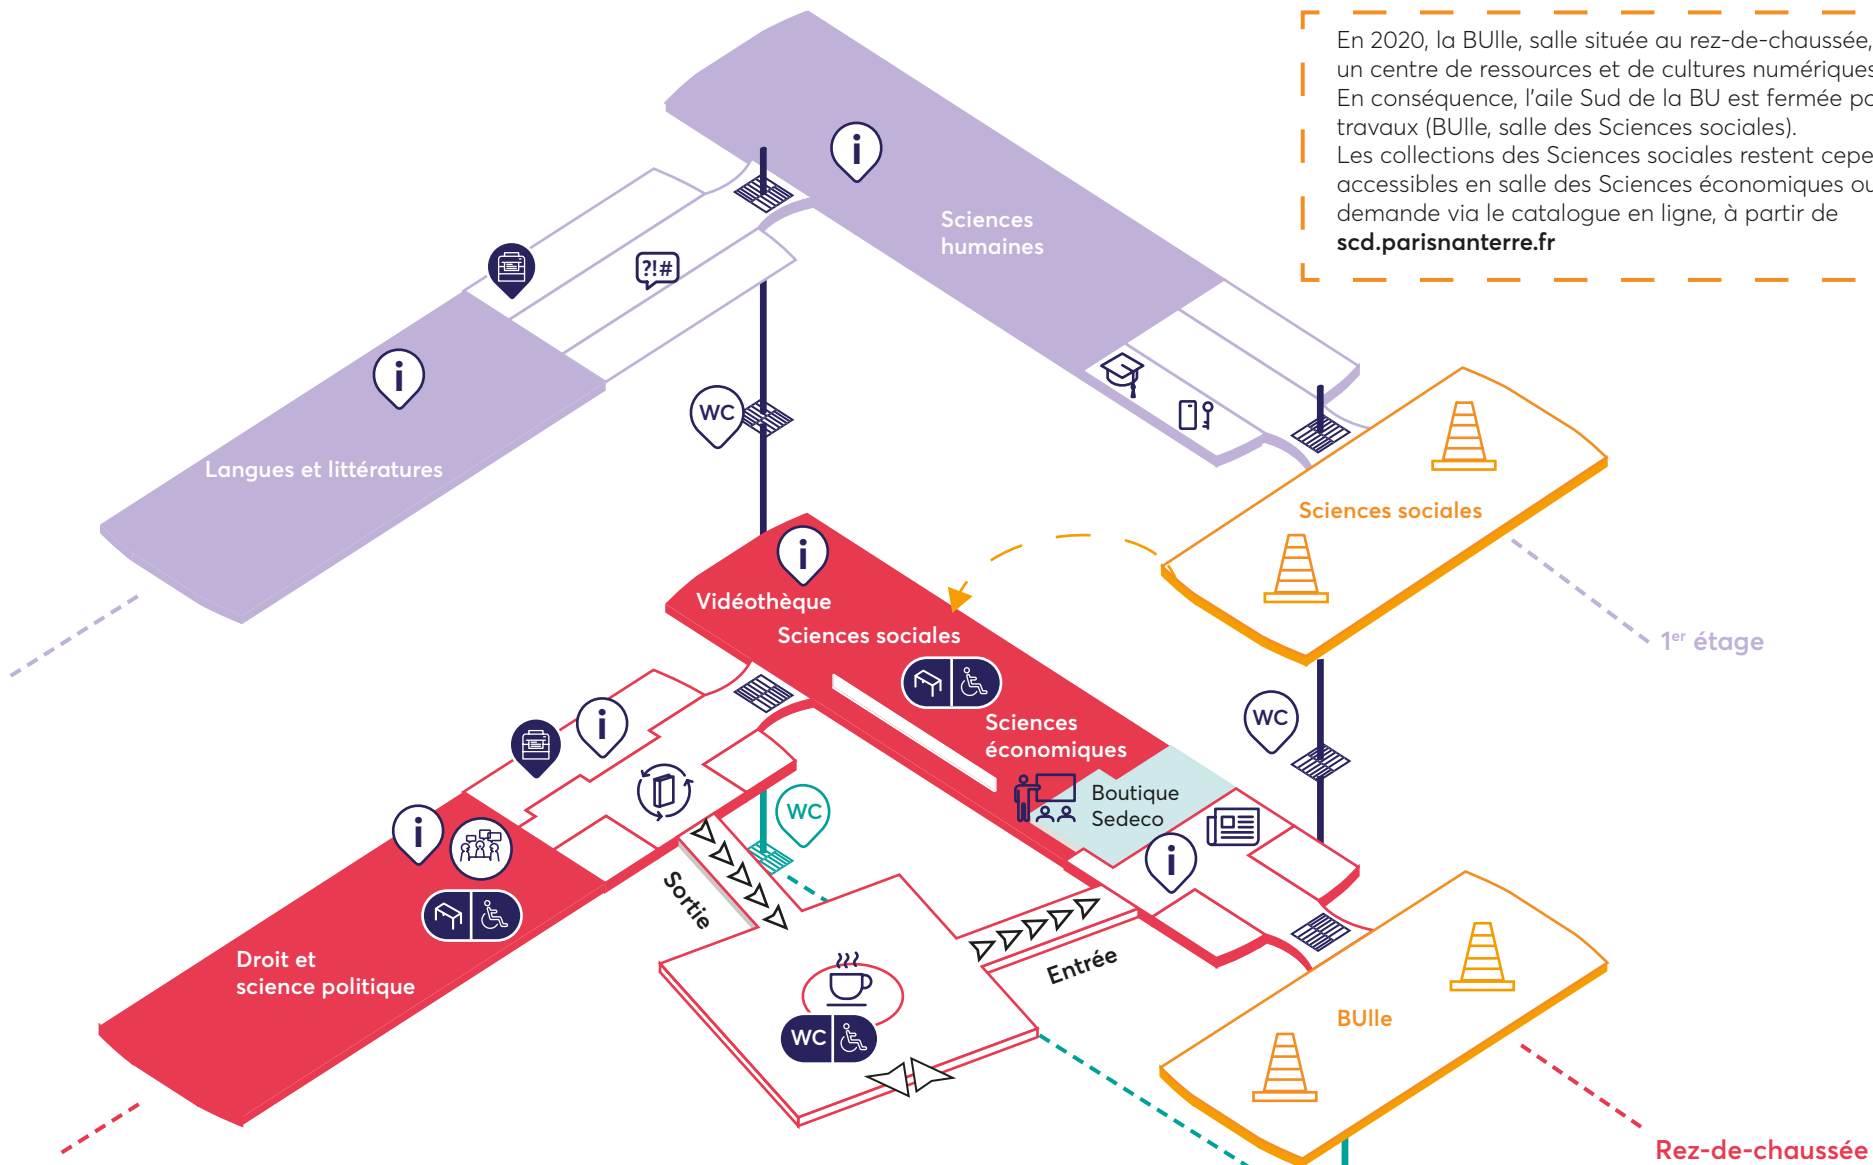

En 2020, la BUlle, salle située au rez-de-chaussée, devient un centre de ressources et de cultures numériques. En conséquence, l'aile Sud de la BU est fermée pour travaux (BUlle, salle des Sciences sociales). Les collections des Sciences sociales restent cependant accessibles en salle des Sciences économiques ou sur demande via le catalogue en ligne, à partir de scd.parisnanterre.fr

- Salles de travail en groupe
- Service des thèses
- Salle de formation
- Objets trouvés (secrétariat)
- Cafétéria
- Copieurs
- Espace BD
- Espace Presse
- Prêt et retour des documents, ordinateurs, tablettes, liseuses
Communication des documents conservés en magasin ou issus du prêt entre bibliothèques
Service accueil et prêt

► IUT de Ville-d'Avray

► Pôle Métiers du livre Médiadix de Saint-Cloud

► Pôle universitaire Léonard De Vinci à Courbevoie