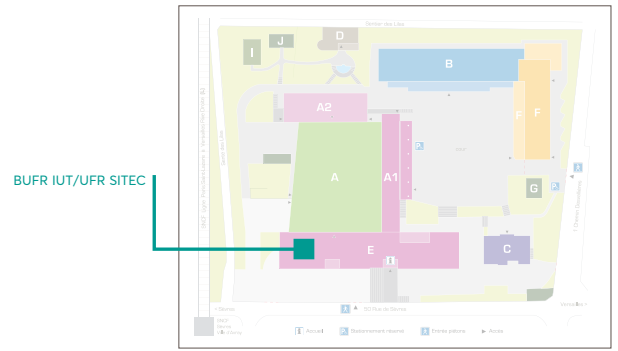

► IUT de Ville-d'Avray