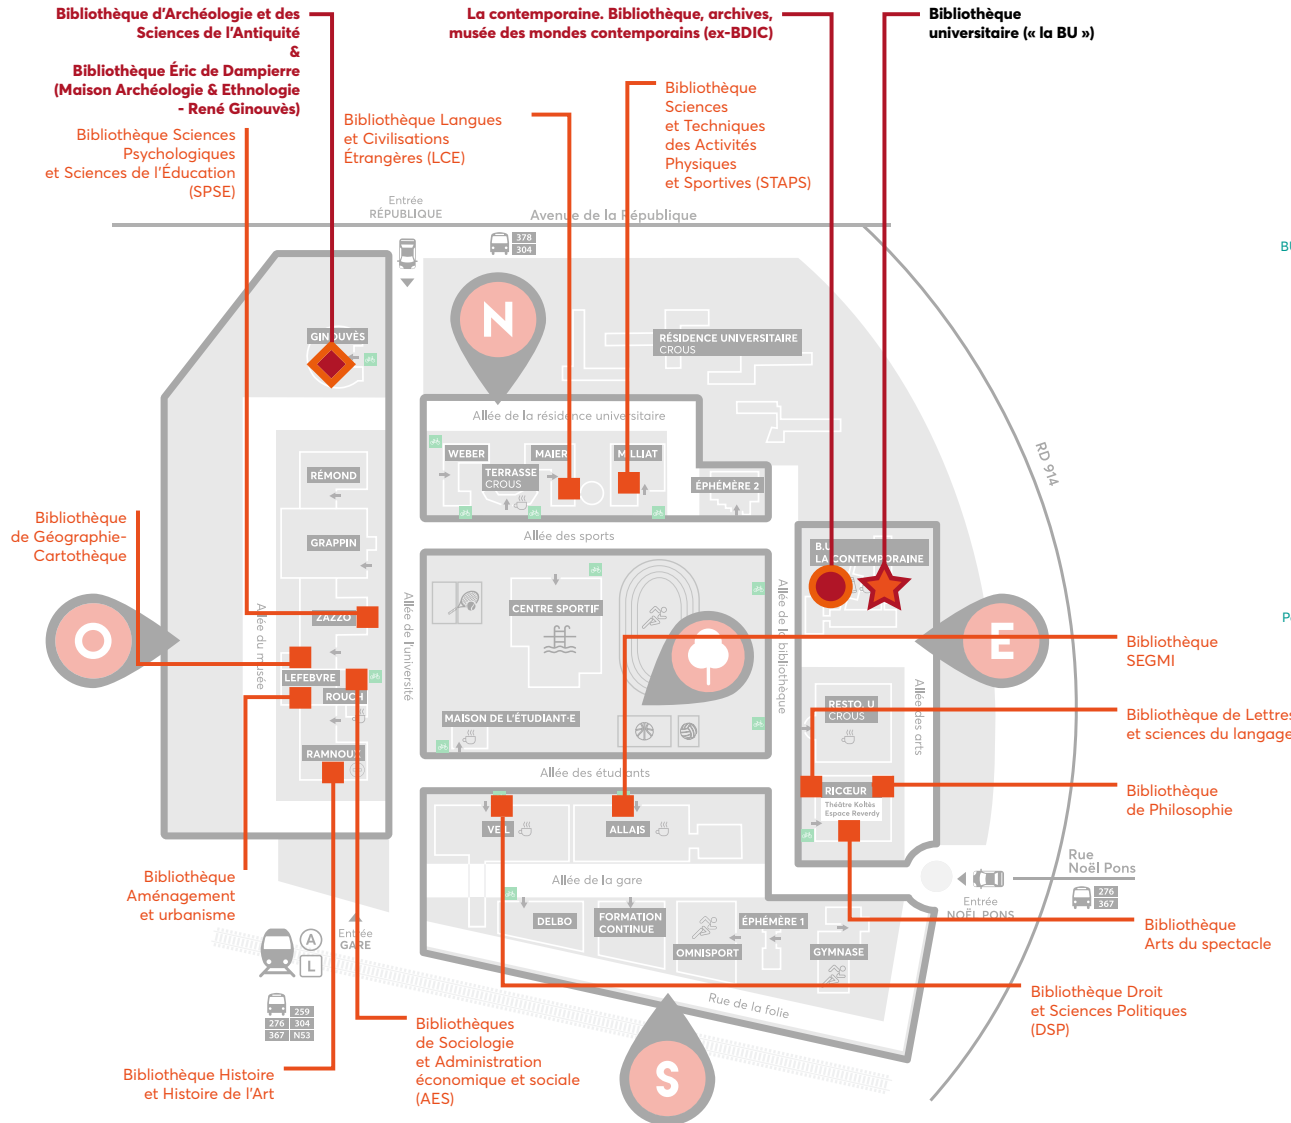

En 2020, la BUlle, salle située au rez-de-chaussée, devient un centre de ressources et de cultures numériques. En conséquence, l'aile Sud de la BU est fermée pour travaux (BUlle, salle des Sciences sociales). Les collections des Sciences sociales restent cependant accessibles en salle des Sciences économiques ou sur demande via le catalogue en ligne, à partir de scd.parisnanterre.fr

- Salles de travail en groupe
- Service des thèses
- Salle de formation
- Objets trouvés (secrétariat)
- Cafétéria
- Copieurs
- Espace BD
- Espace Presse
- Prêt et retour des documents, ordinateurs, tablettes, liseuses
Communication des documents conservés en magasin ou issus du prêt entre bibliothèques
Service accueil et prêt

Les bibliothèques de l'Université Paris Nanterre

Légende

- Bibliothèque universitaire (« la BU »)
- Bibliothèque d'Archéologie et des Sciences de l'Antiquité (Maison Archéologie & Ethnologie - René Ginouvès)
- La contemporaine. Bibliothèque, archives, musée des mondes contemporains (ex-BDIC)
- Bibliothèque d'Unités de Formation et de Recherche (BUFR)

► IUT de Ville-d'Avray

► Pôle Métiers du livre Médiadix de Saint-Cloud

► Pôle universitaire Léonard De Vinci à Courbevoie