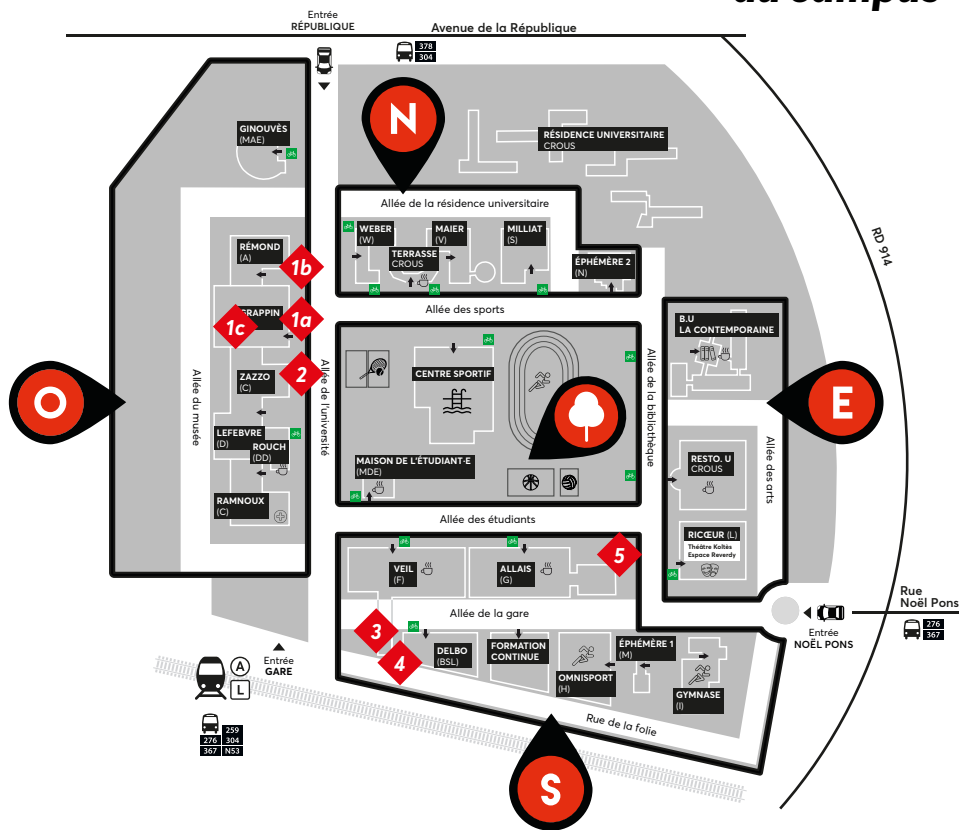

Plan des installations street art du campus

- ◆ **1 bâtiment Pierre Grappin (B)**
 - ▶ a. Andrea Raou Mattoni
 - ▶ b. Roti
 - ▶ c. C215
- ◆ **2 bâtiment Bianka et René Zazzo (C)**
 - ▶ Madame
- ◆ **3 bâtiment Simone Veil (F)**
 - ▶ Levalet
- ◆ **4 bâtiment Charlotte Delbo (BSL)**
 - ▶ Monkey Bird
- ◆ **5 bâtiment Maurice Allais (G)**
 - ▶ Kouka